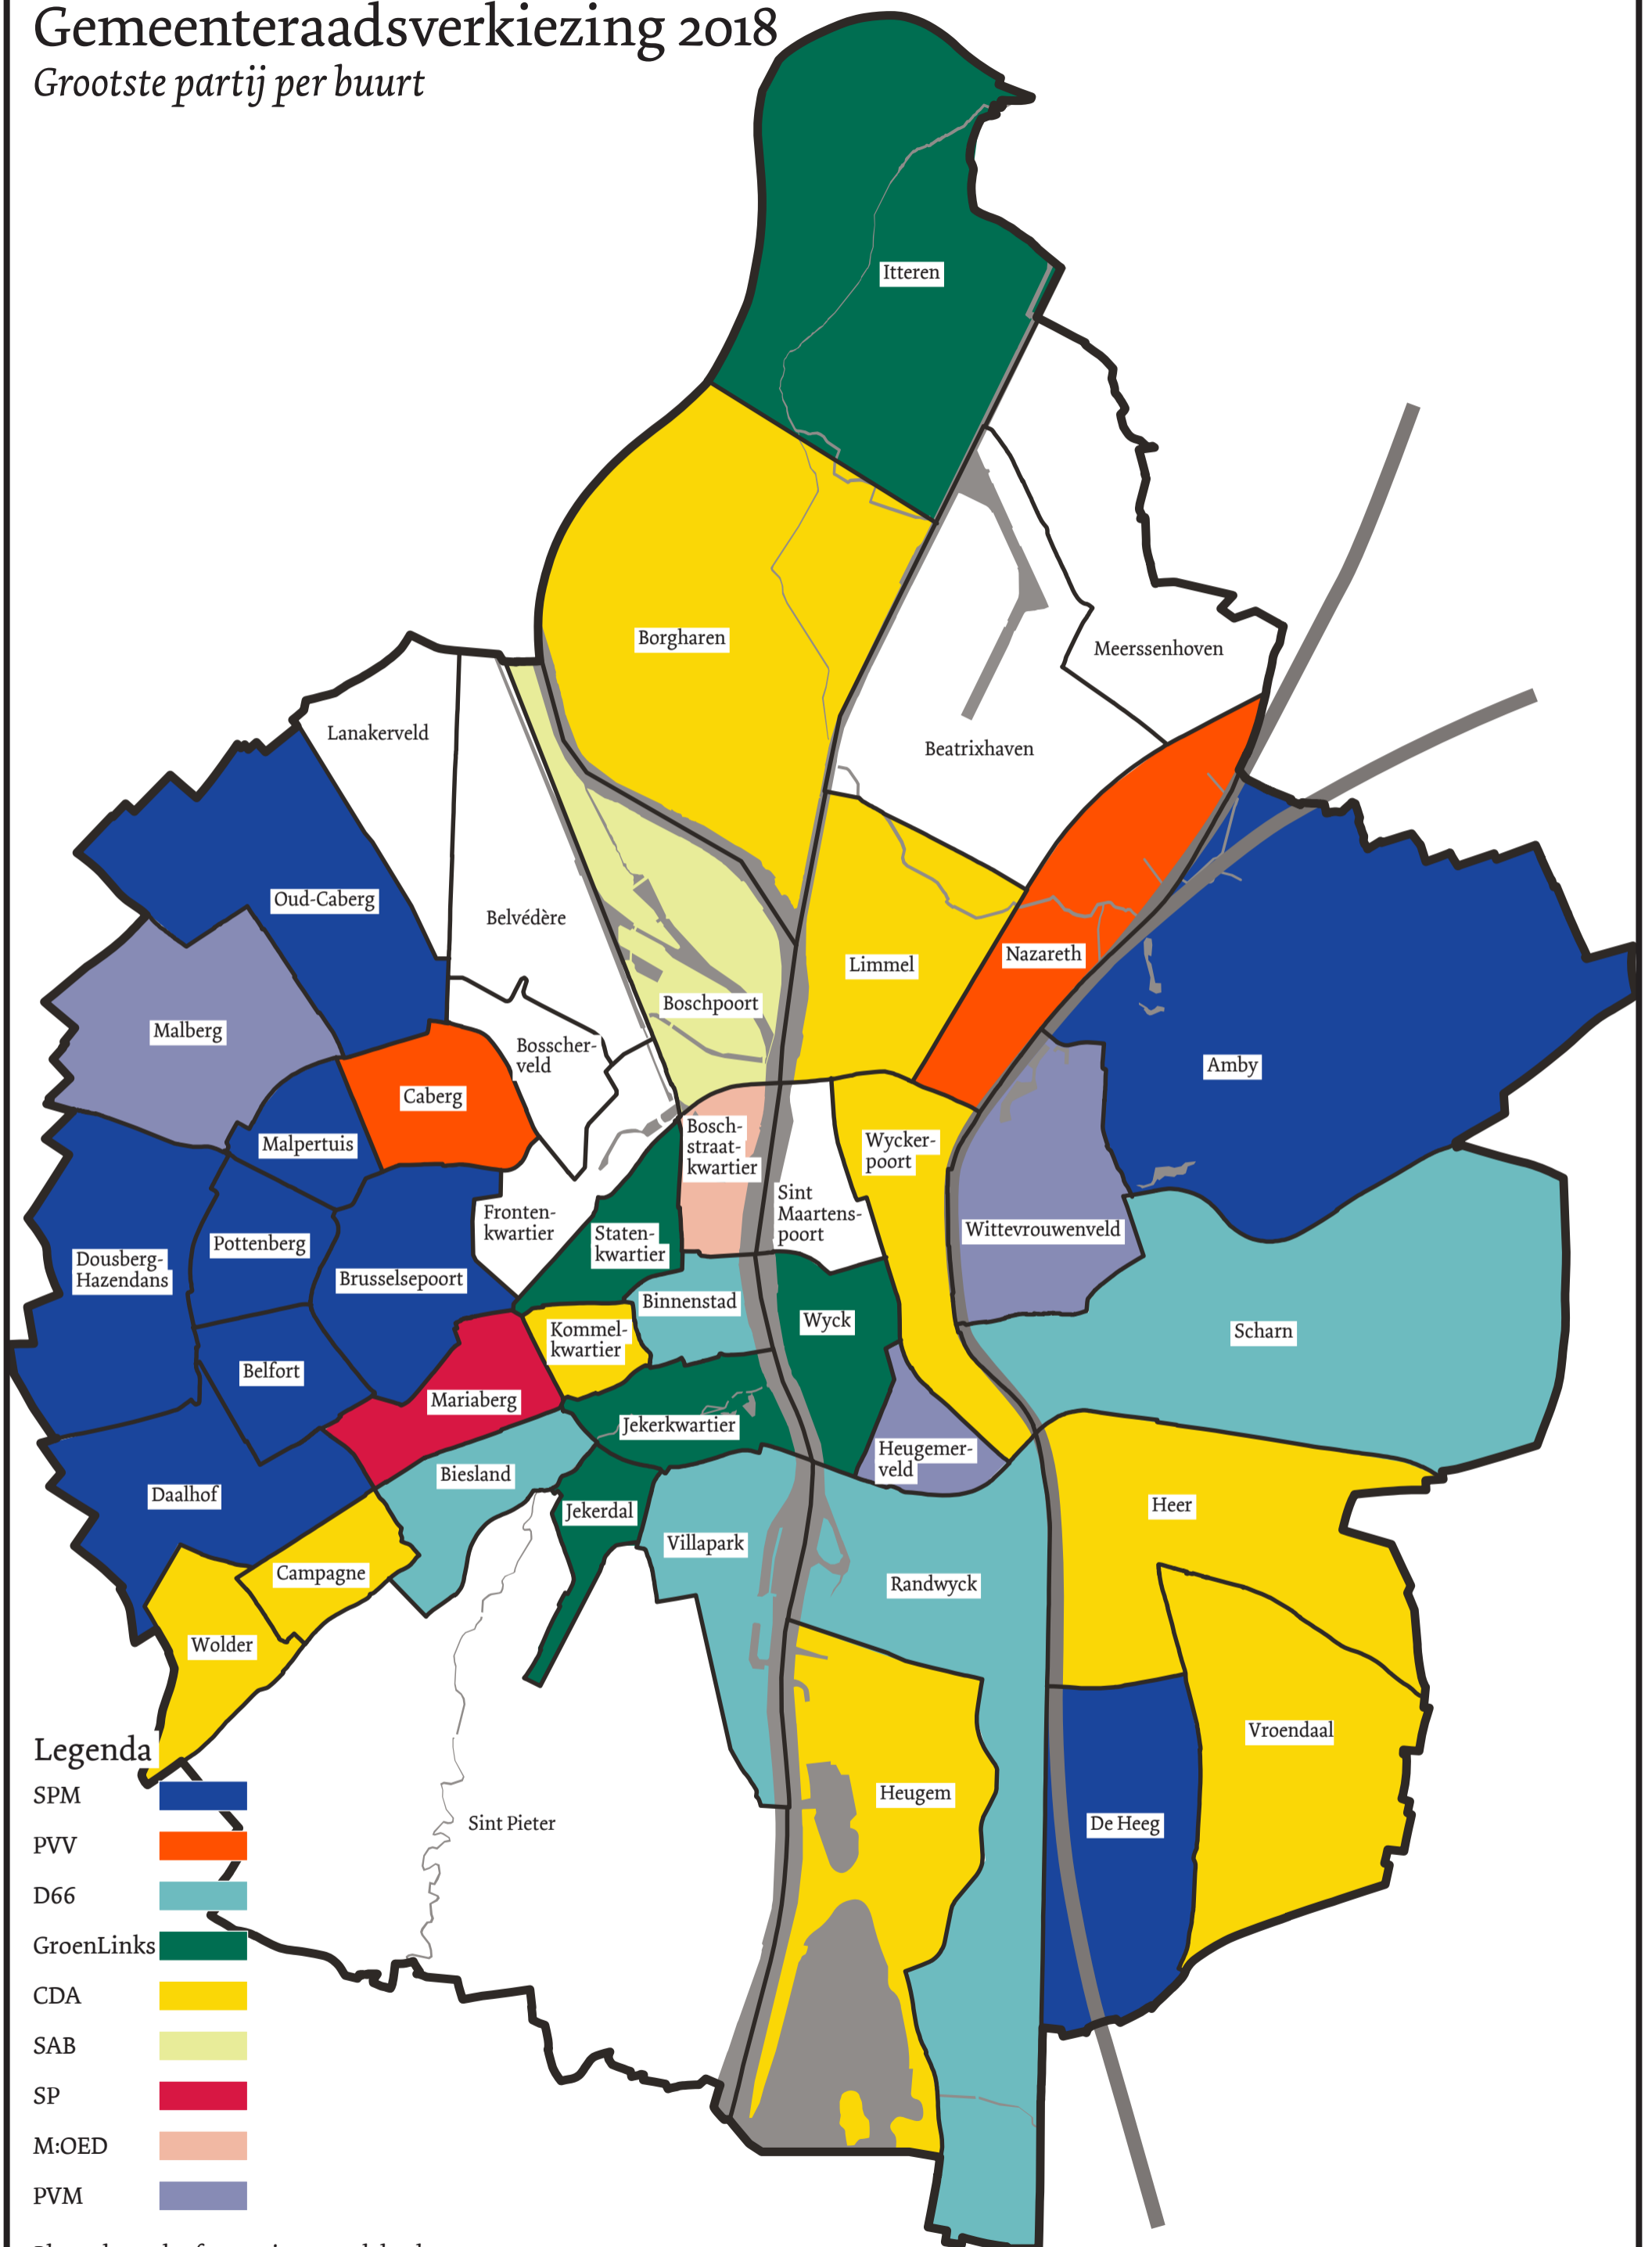

Gemeenteraadsverkiezing 2018

Grootste partij per buurt

Legenda

SPM	
PVV	
D66	
GroenLinks	
CDA	
SAB	
SP	
M:OED	
PVM	

Blanco buurt heeft geen eigen stemlokaal.

Voor deze kaart zijn stembureaus aan buurten en wijken gekoppeld.

Dat wil niet zeggen dat inwoners ook daadwerkelijk in hun eigen buurt hebben gestemd.