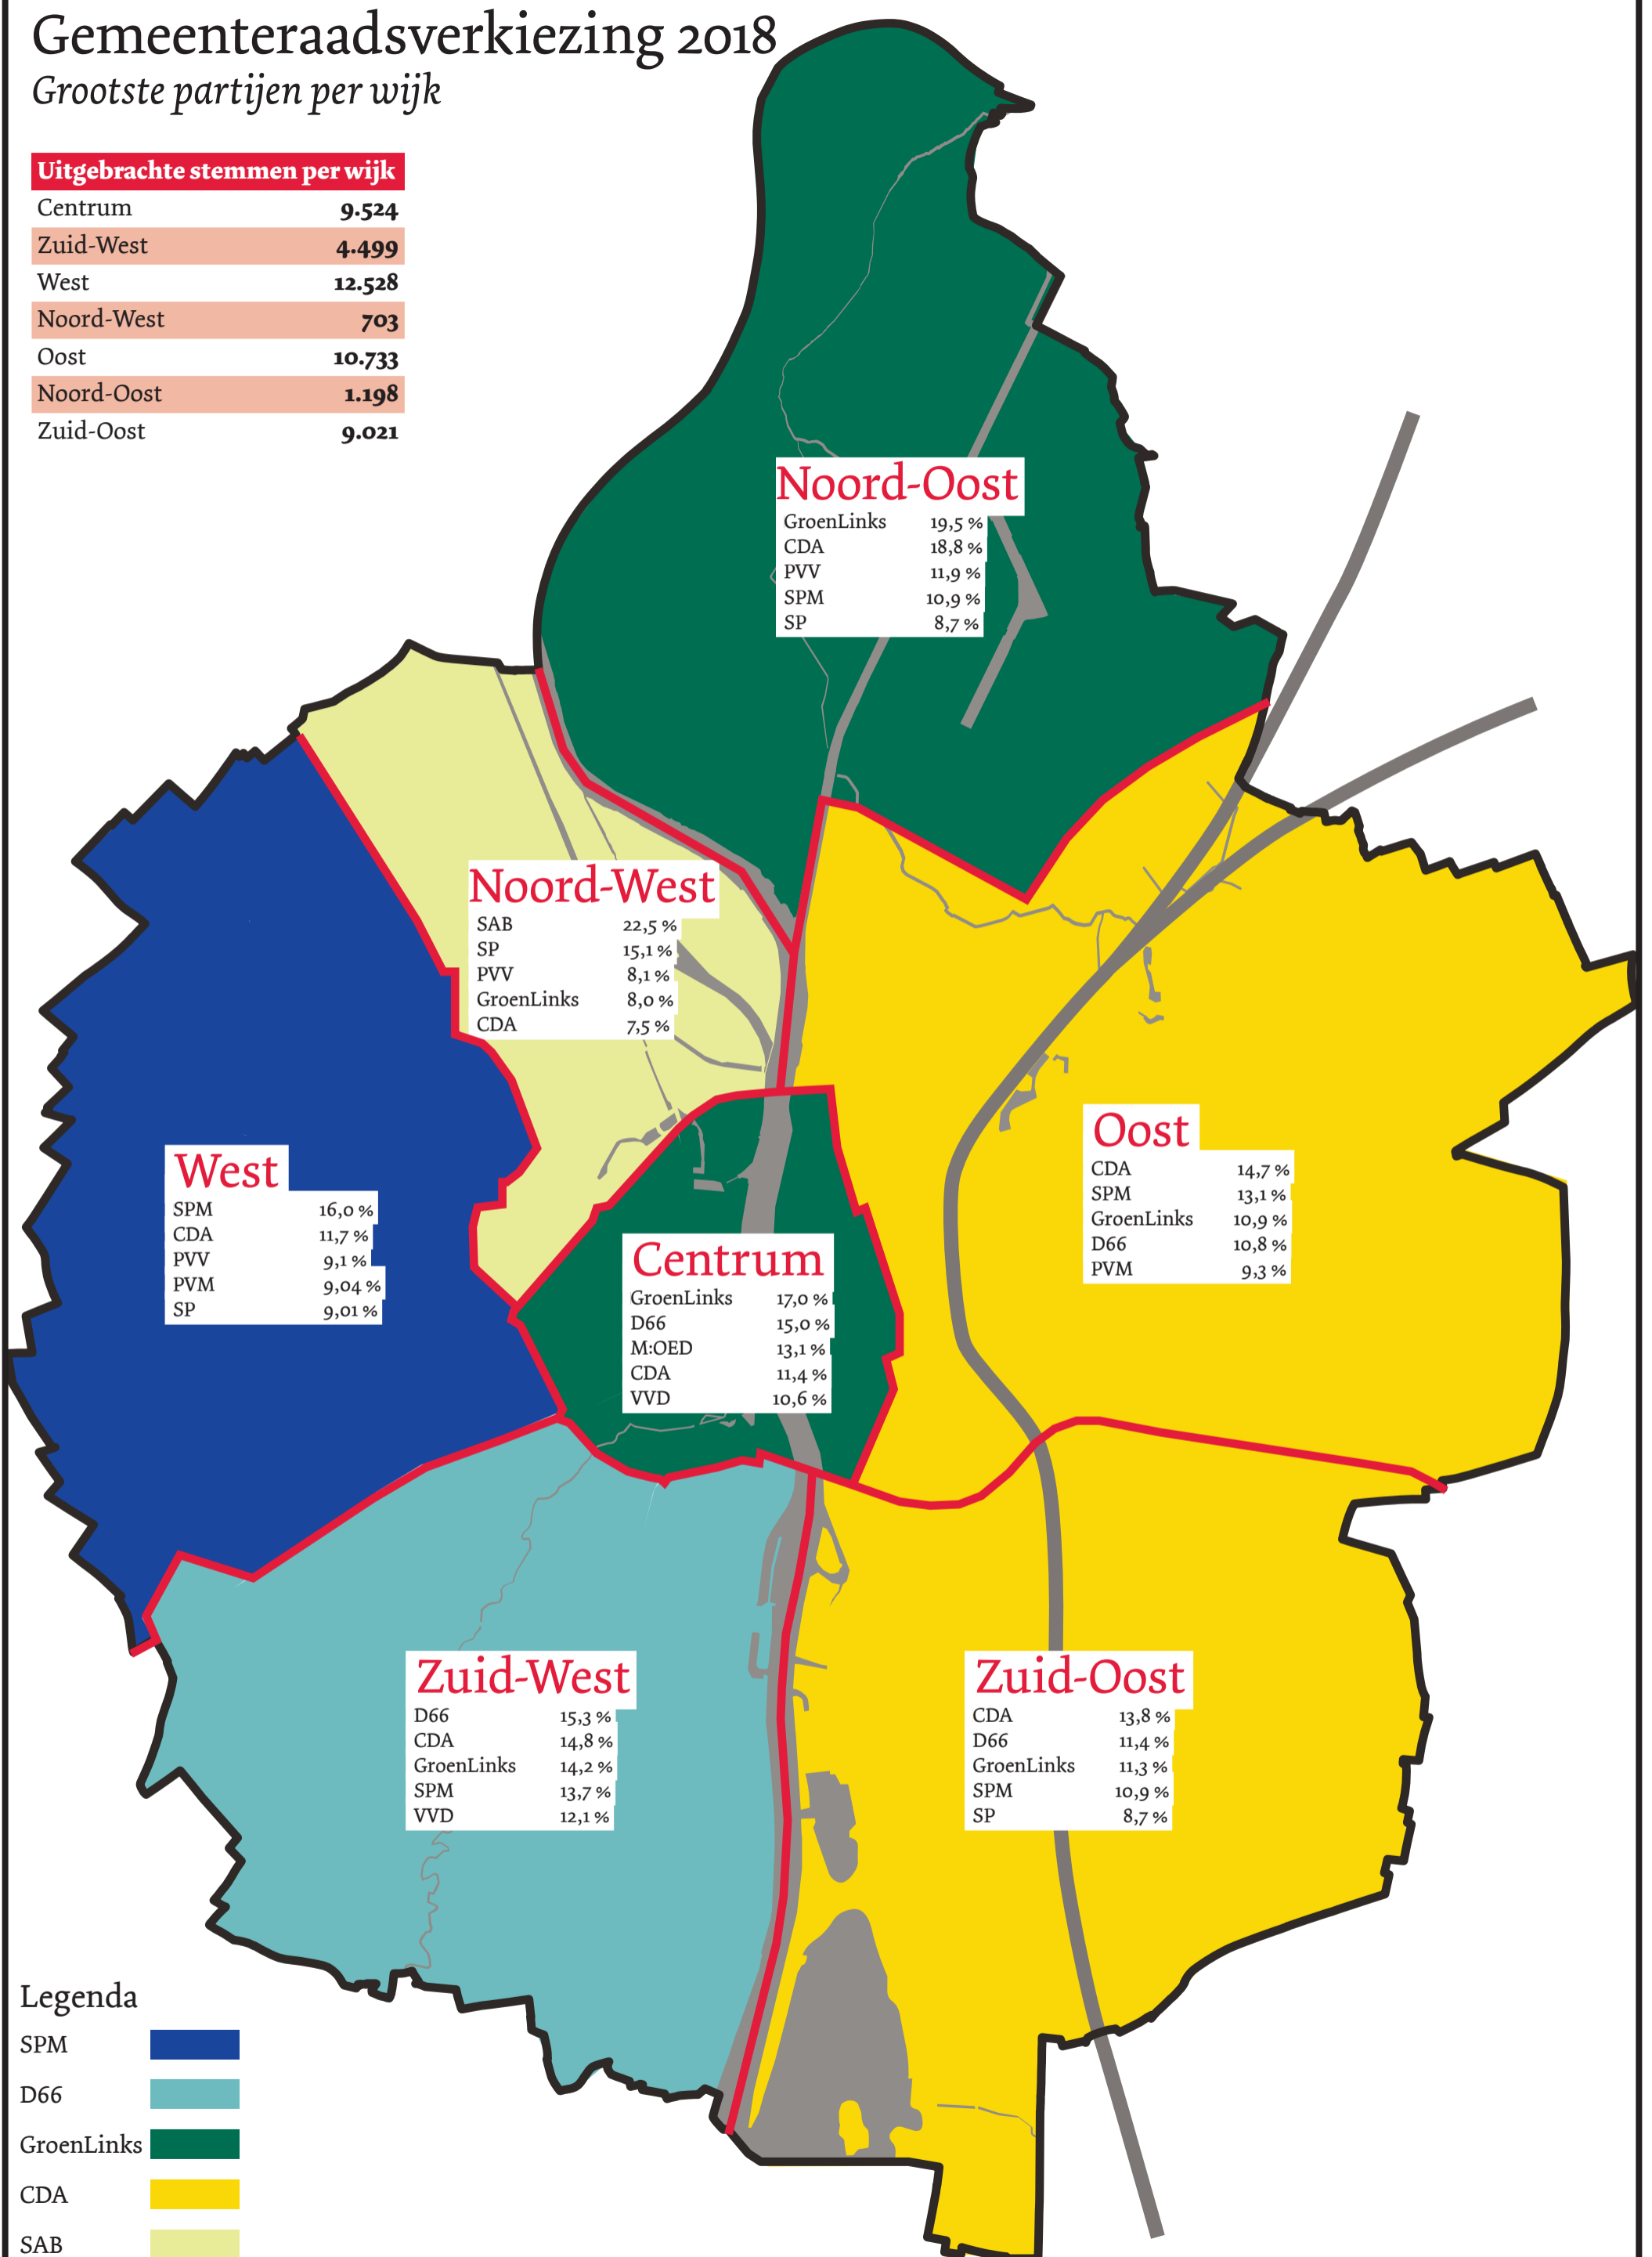

Gemeenteraadsverkiezing 2018

Grootste partijen per wijk

Uitgebrachte stemmen per wijk

Centrum	9.524
Zuid-West	4.499
West	12.528
Noord-West	703
Oost	10.733
Noord-Oost	1.198
Zuid-Oost	9.021

Noord-Oost

GroenLinks	19,5 %
CDA	18,8 %
PVV	11,9 %
SPM	10,9 %
SP	8,7 %

Noord-West

SAB	22,5 %
SP	15,1 %
PVV	8,1 %
GroenLinks	8,0 %
CDA	7,5 %

West

SPM	16,0 %
CDA	11,7 %
PVV	9,1 %
PVM	9,04 %
SP	9,01 %

Centrum

GroenLinks	17,0 %
D66	15,0 %
M:OED	13,1 %
CDA	11,4 %
VVD	10,6 %

Oost

CDA	14,7 %
SPM	13,1 %
GroenLinks	10,9 %
D66	10,8 %
PVM	9,3 %

Zuid-West

D66	15,3 %
CDA	14,8 %
GroenLinks	14,2 %
SPM	13,7 %
VVD	12,1 %

Zuid-Oost

CDA	13,8 %
D66	11,4 %
GroenLinks	11,3 %
SPM	10,9 %
SP	8,7 %

Legenda

SPM	
D66	
GroenLinks	
CDA	
SAB	

Voor deze kaart zijn stembureaus aan buurten en wijken gekoppeld.
Dat wil niet zeggen dat inwoners ook daadwerkelijk in hun eigen buurt hebben gestemd.