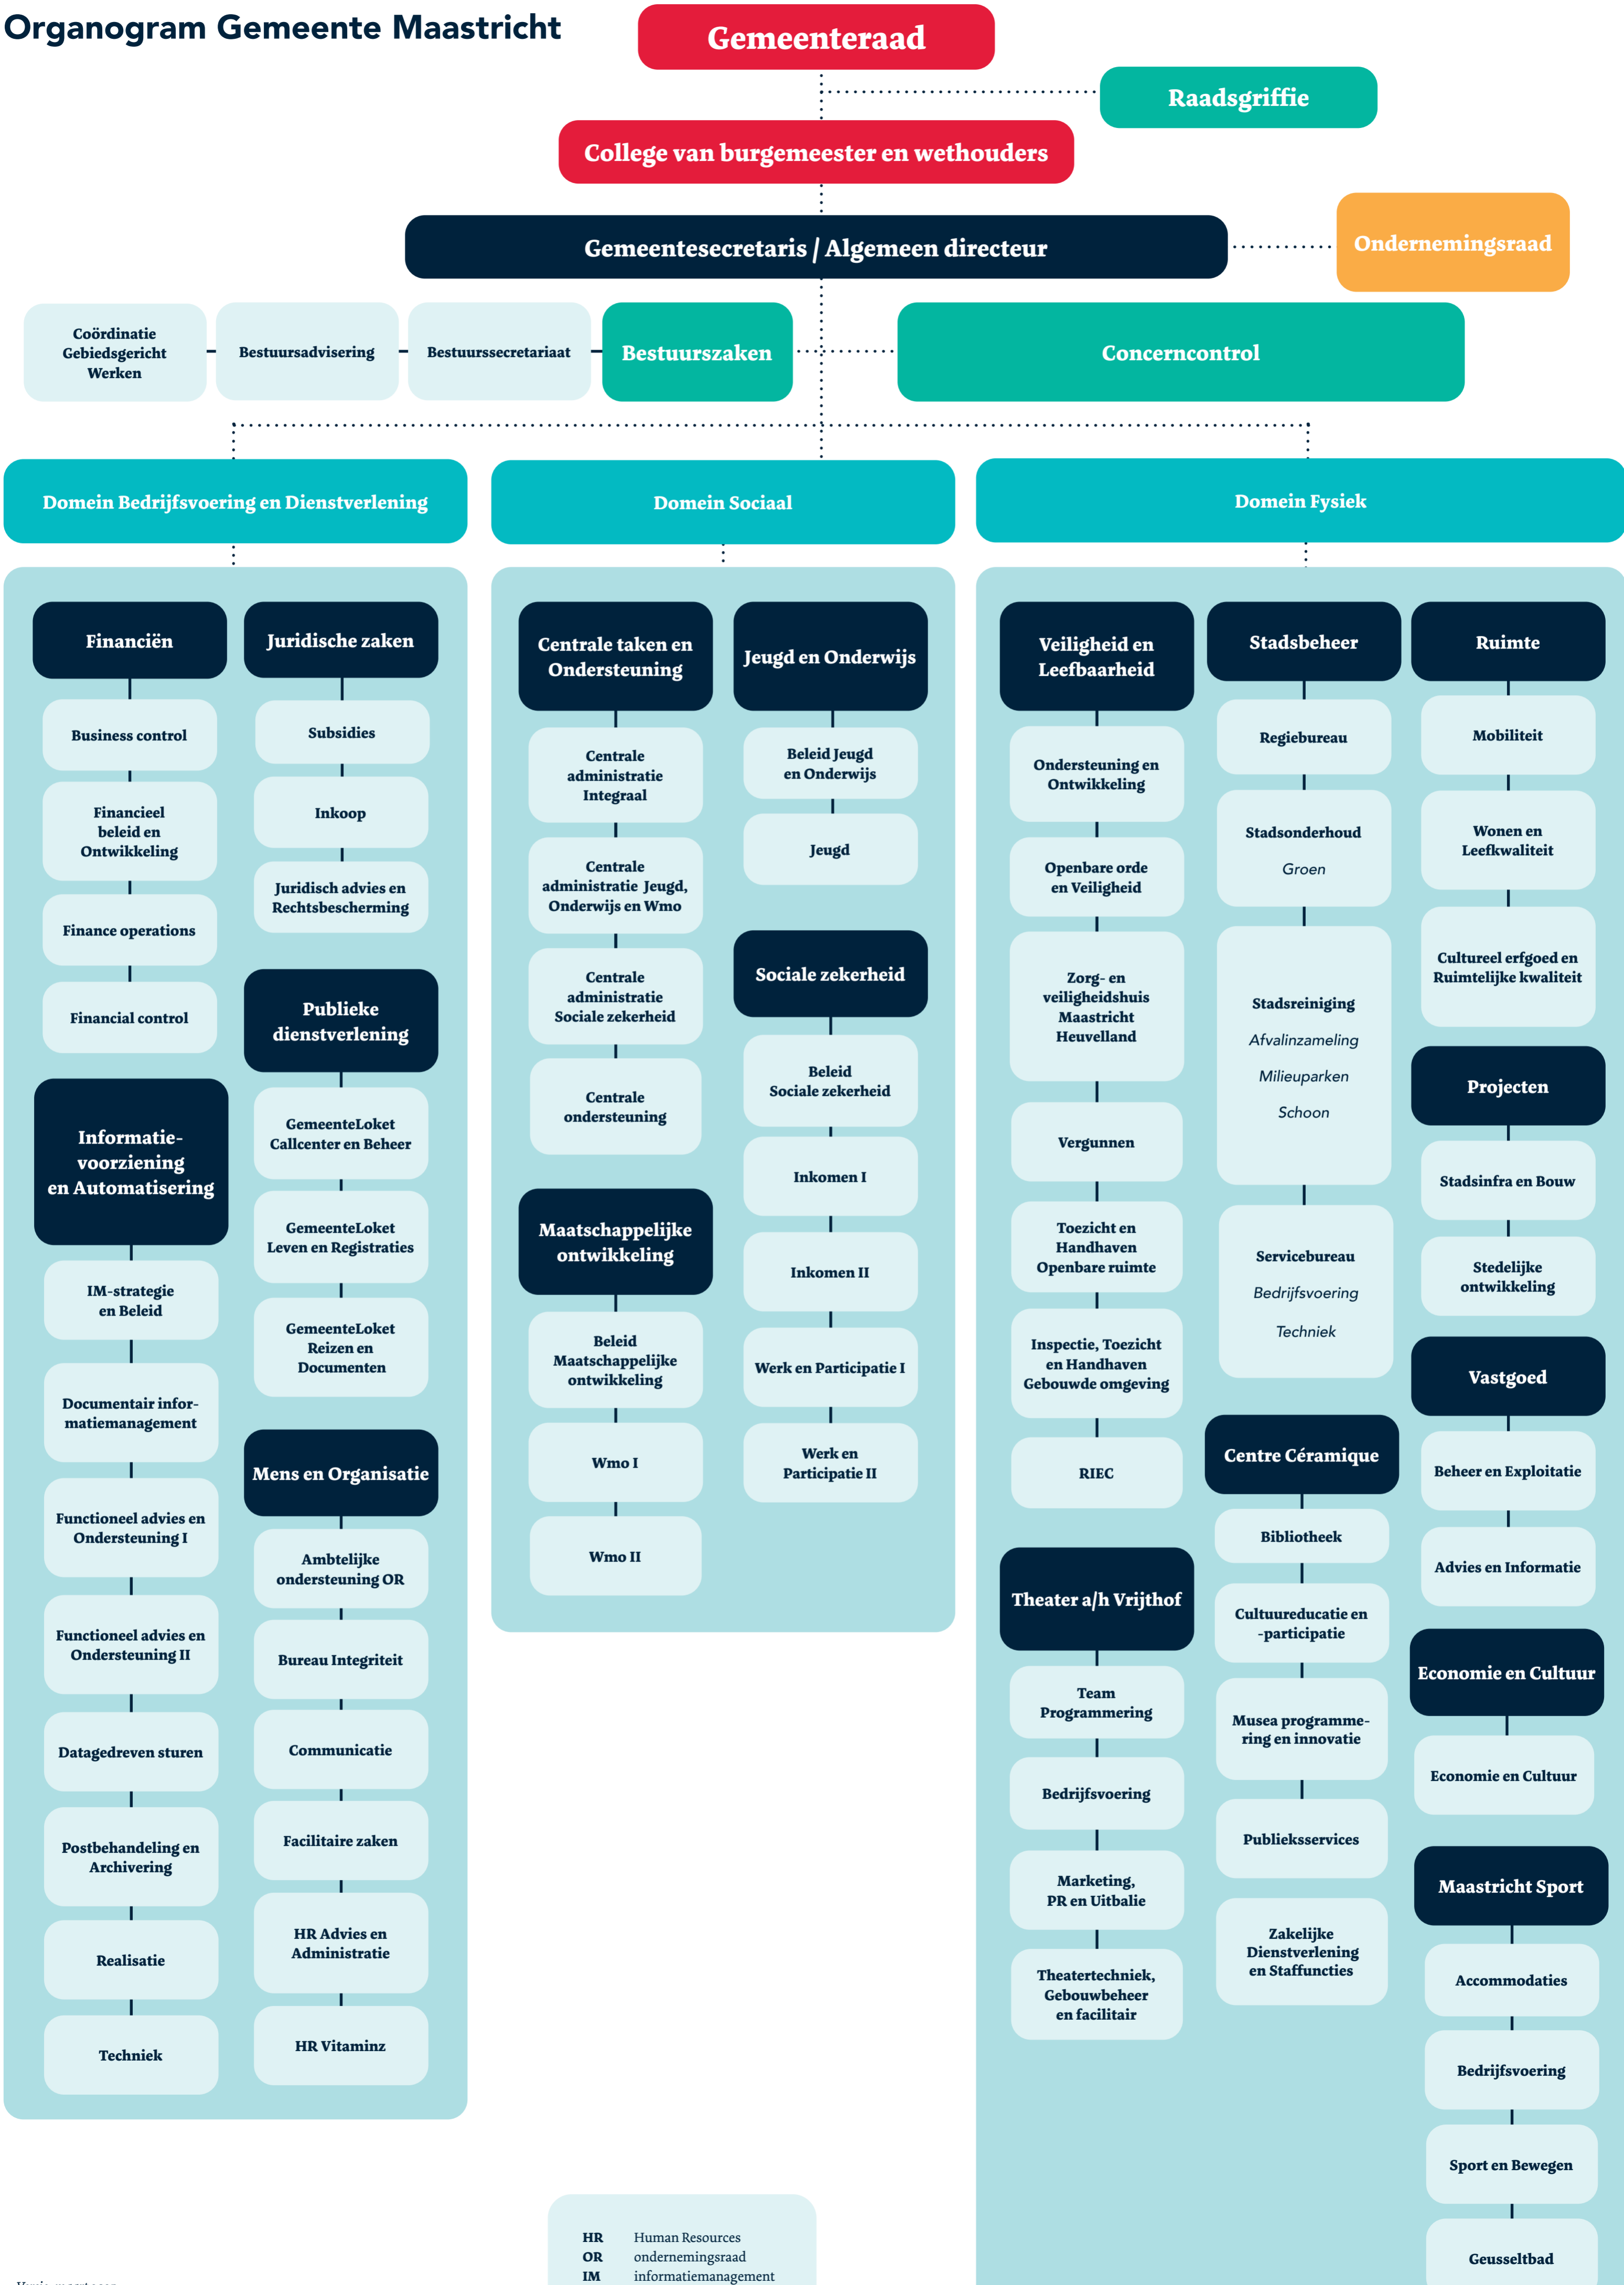

Organogram Gemeente Maastricht

HR Human Resources
 OR ondernemingsraad
 IM informatiemanagement